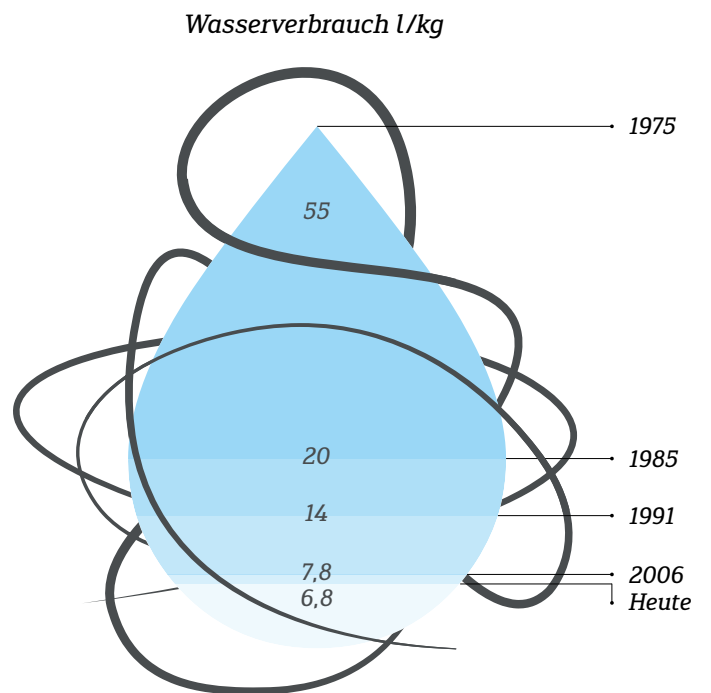

Smart Dry Function

Unsere Wäschetrockner sind mit Smart Dry ausgerüstet, Abwärme wird optimal genutzt und damit die Energieeffizienz erhöht. Gleichzeitig werden die Aussenwände kühlgehalten, damit sich niemand die Finger verbrennt. Durch die axial-radiale Luftführung im Wäschetrockner wird darüber hinaus die Luftdurchströmung optimiert, sodass Wäsche schonender und schneller getrocknet wird.

Nachhaltigkeit

heisst verantwortlich handeln.

Der Energie- und Wasserverbrauch von Schulthess-Maschinen wurde in den letzten 40 Jahren um beinahe das 7-Fache gesenkt.

Brauchte im Jahr 1975 eine Waschmaschine noch 55 Liter Wasser pro Kilogramm Wäsche, sind es heute 88 % weniger, nämlich gerade mal noch 6,8 Liter. Ebenso erstaunlich ist der Energieverbrauch: 1975 benötigte ein Kilogramm Wäsche 0,49 kWh, heute nur noch 0,08 kWh. Wer sich für Schulthess entscheidet, übernimmt also Verantwortung für die Umwelt und wäscht besonders nachhaltig.