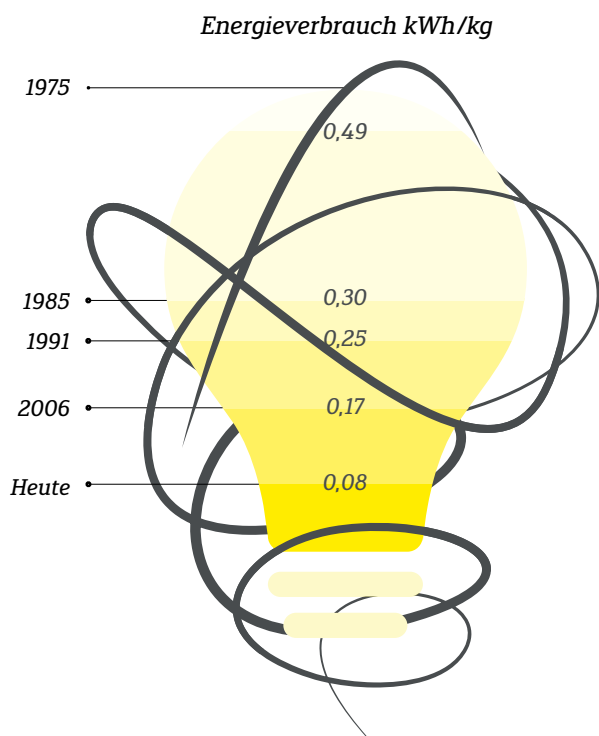

Smart Dry Function

Unsere Wäschetrockner sind mit Smart Dry ausgerüstet, Abwärme wird optimal genutzt und damit die Energieeffizienz erhöht. Gleichzeitig werden die Aussenwände kühlgehalten, damit sich niemand die Finger verbrennt. Durch die axial-radiale Luftführung im Wäschetrockner wird darüber hinaus die Luftdurchströmung optimiert, sodass Wäsche schonender und schneller getrocknet wird.

Nachhaltigkeit

heisst verantwortlich handeln.

Der Energie- und Wasserverbrauch von Schulthess-Maschinen wurde in den letzten 40 Jahren um beinahe das 7-Fache gesenkt.

Brauchte im Jahr 1975 eine Waschmaschine noch 55 Liter Wasser pro Kilogramm Wäsche, sind es heute 88 % weniger, nämlich gerade mal noch 6,8 Liter. Ebenso erstaunlich ist der Energieverbrauch: 1975 benötigte ein Kilogramm Wäsche 0,49 kWh, heute nur noch 0,08 kWh. Wer sich für Schulthess entscheidet, übernimmt also Verantwortung für die Umwelt und wäscht besonders nachhaltig.