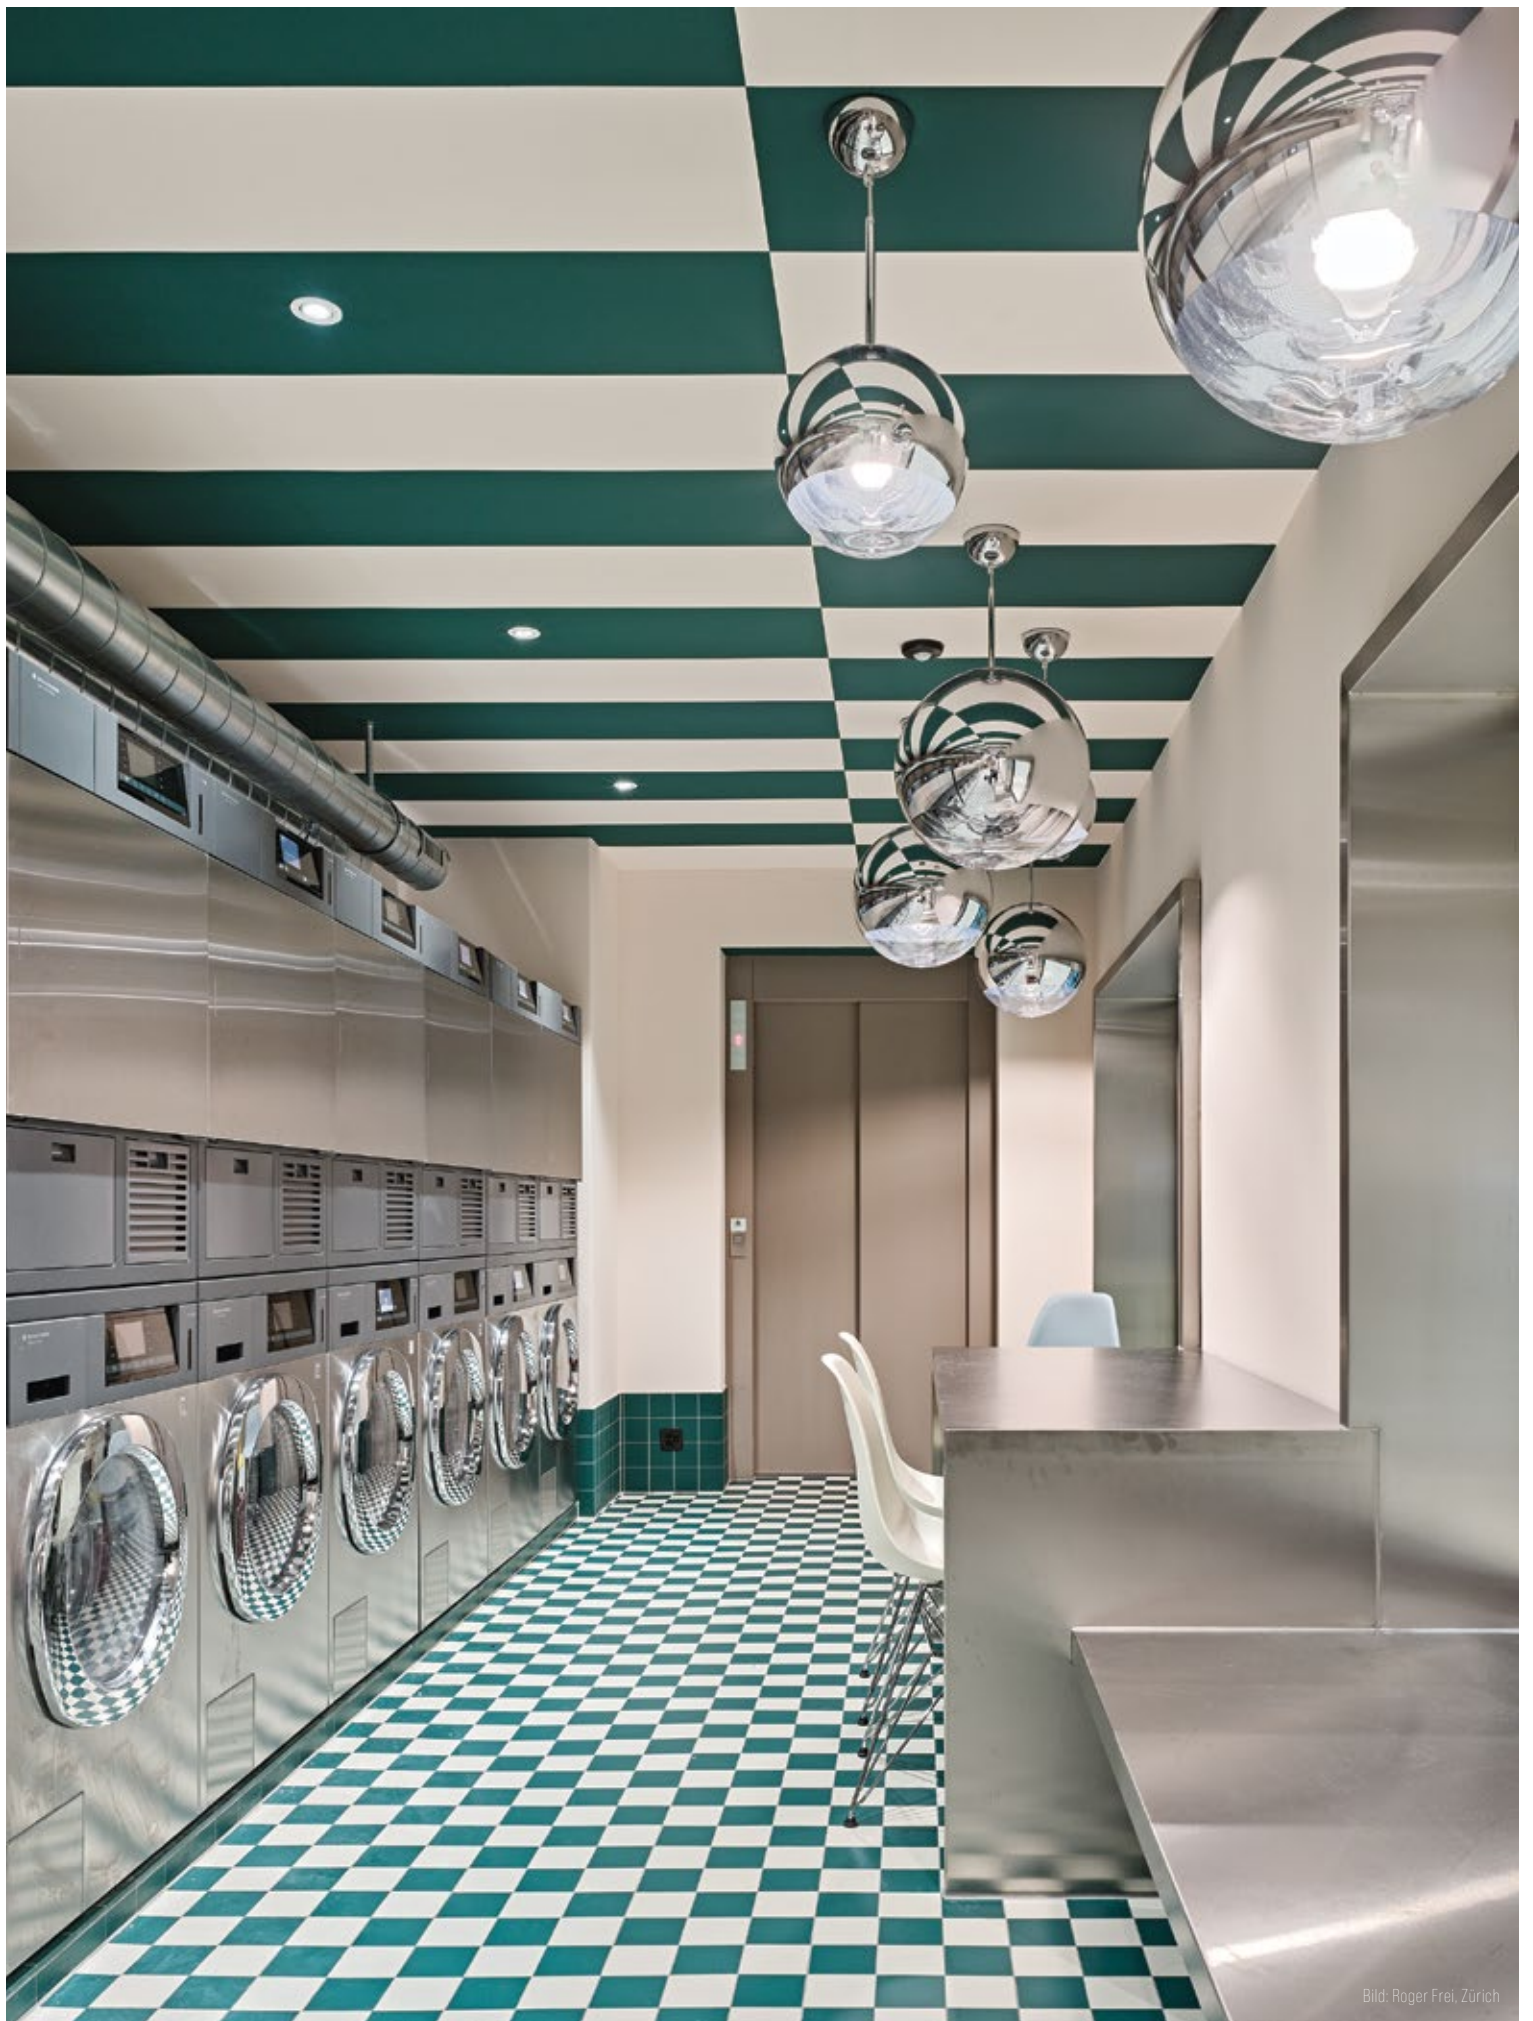

Kleiderausgabesysteme

Mit unseren cleveren Kleiderausgabesystemen garantieren Sie die Verfügbarkeit von Kleidung rund um die Uhr bei einem minimalen Arbeitsaufwand.

Bild: Roger Frei, Zürich

Das Konzept für die ideale Wäscherei