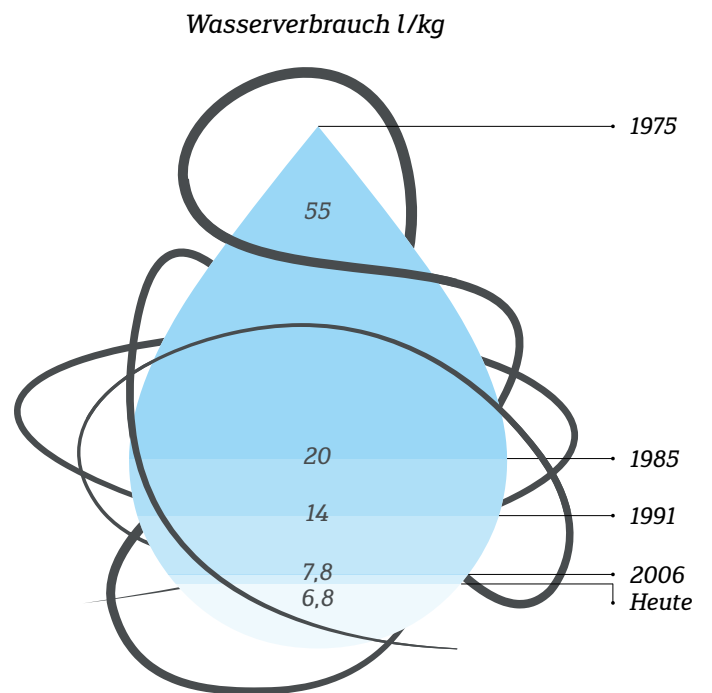

Smart Dry Function

Unsere Wäschetrockner sind mit Smart Dry ausgerüstet, Abwärme wird optimal genutzt und damit die Energieeffizienz erhöht. Gleichzeitig werden die Aussenwände kühlgehalten, damit sich niemand die Finger verbrennt. Durch die axial-radiale Luftführung im Wäschetrockner wird darüber hinaus die Luftdurchströmung optimiert, sodass Wäsche schonender und schneller getrocknet wird.

Nachhaltigkeit

heisst verantwortlich handeln.

Der Energie- und Wasserverbrauch von Schulthess-Maschinen wurde in den letzten 40 Jahren um beinahe das 7-Fache gesenkt.

Brauchte im Jahr 1975 eine Waschmaschine noch 55 Liter Wasser pro Kilogramm Wäsche, sind es heute 88 % weniger, nämlich gerade mal noch 6,8 Liter. Ebenso erstaunlich ist der Energieverbrauch: 1975 benötigte ein Kilogramm Wäsche 0,49 kWh, heute nur noch 0,08 kWh. Wer sich für Schulthess entscheidet, übernimmt also Verantwortung für die Umwelt und wäscht besonders nachhaltig.