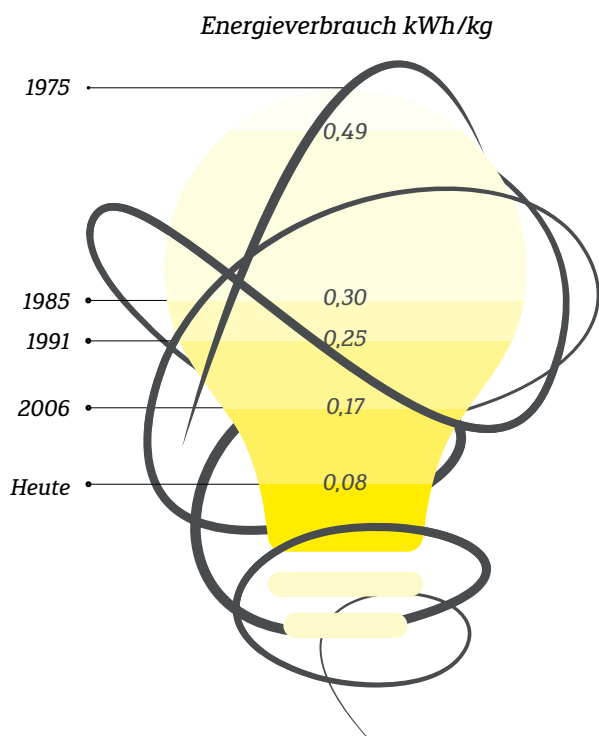

Smart Dry Function

Unsere Wäschetrockner sind mit Smart Dry ausgerüstet, Abwärme wird optimal genutzt und damit die Energieeffizienz erhöht. Gleichzeitig werden die Aussenwände kühlgehalten, damit sich niemand die Finger verbrennt. Durch die axial-radiale Luftführung im Wäschetrockner wird darüber hinaus die Luftdurchströmung optimiert, sodass Wäsche schonender und schneller getrocknet wird.

Nachhaltigkeit

heisst verantwortlich handeln.

Der Energie- und Wasserverbrauch von Schulthess-Maschinen wurde in den letzten 40 Jahren um beinahe das 7-Fache gesenkt.

Brauchte im Jahr 1975 eine Waschmaschine noch 55 Liter Wasser pro Kilogramm Wäsche, sind es heute 88 % weniger, nämlich gerade mal noch 6,8 Liter. Ebenso erstaunlich ist der Energieverbrauch: 1975 benötigte ein Kilogramm Wäsche 0,49 kWh, heute nur noch 0,08 kWh. Wer sich für Schulthess entscheidet, übernimmt also Verantwortung für die Umwelt und wäscht besonders nachhaltig.