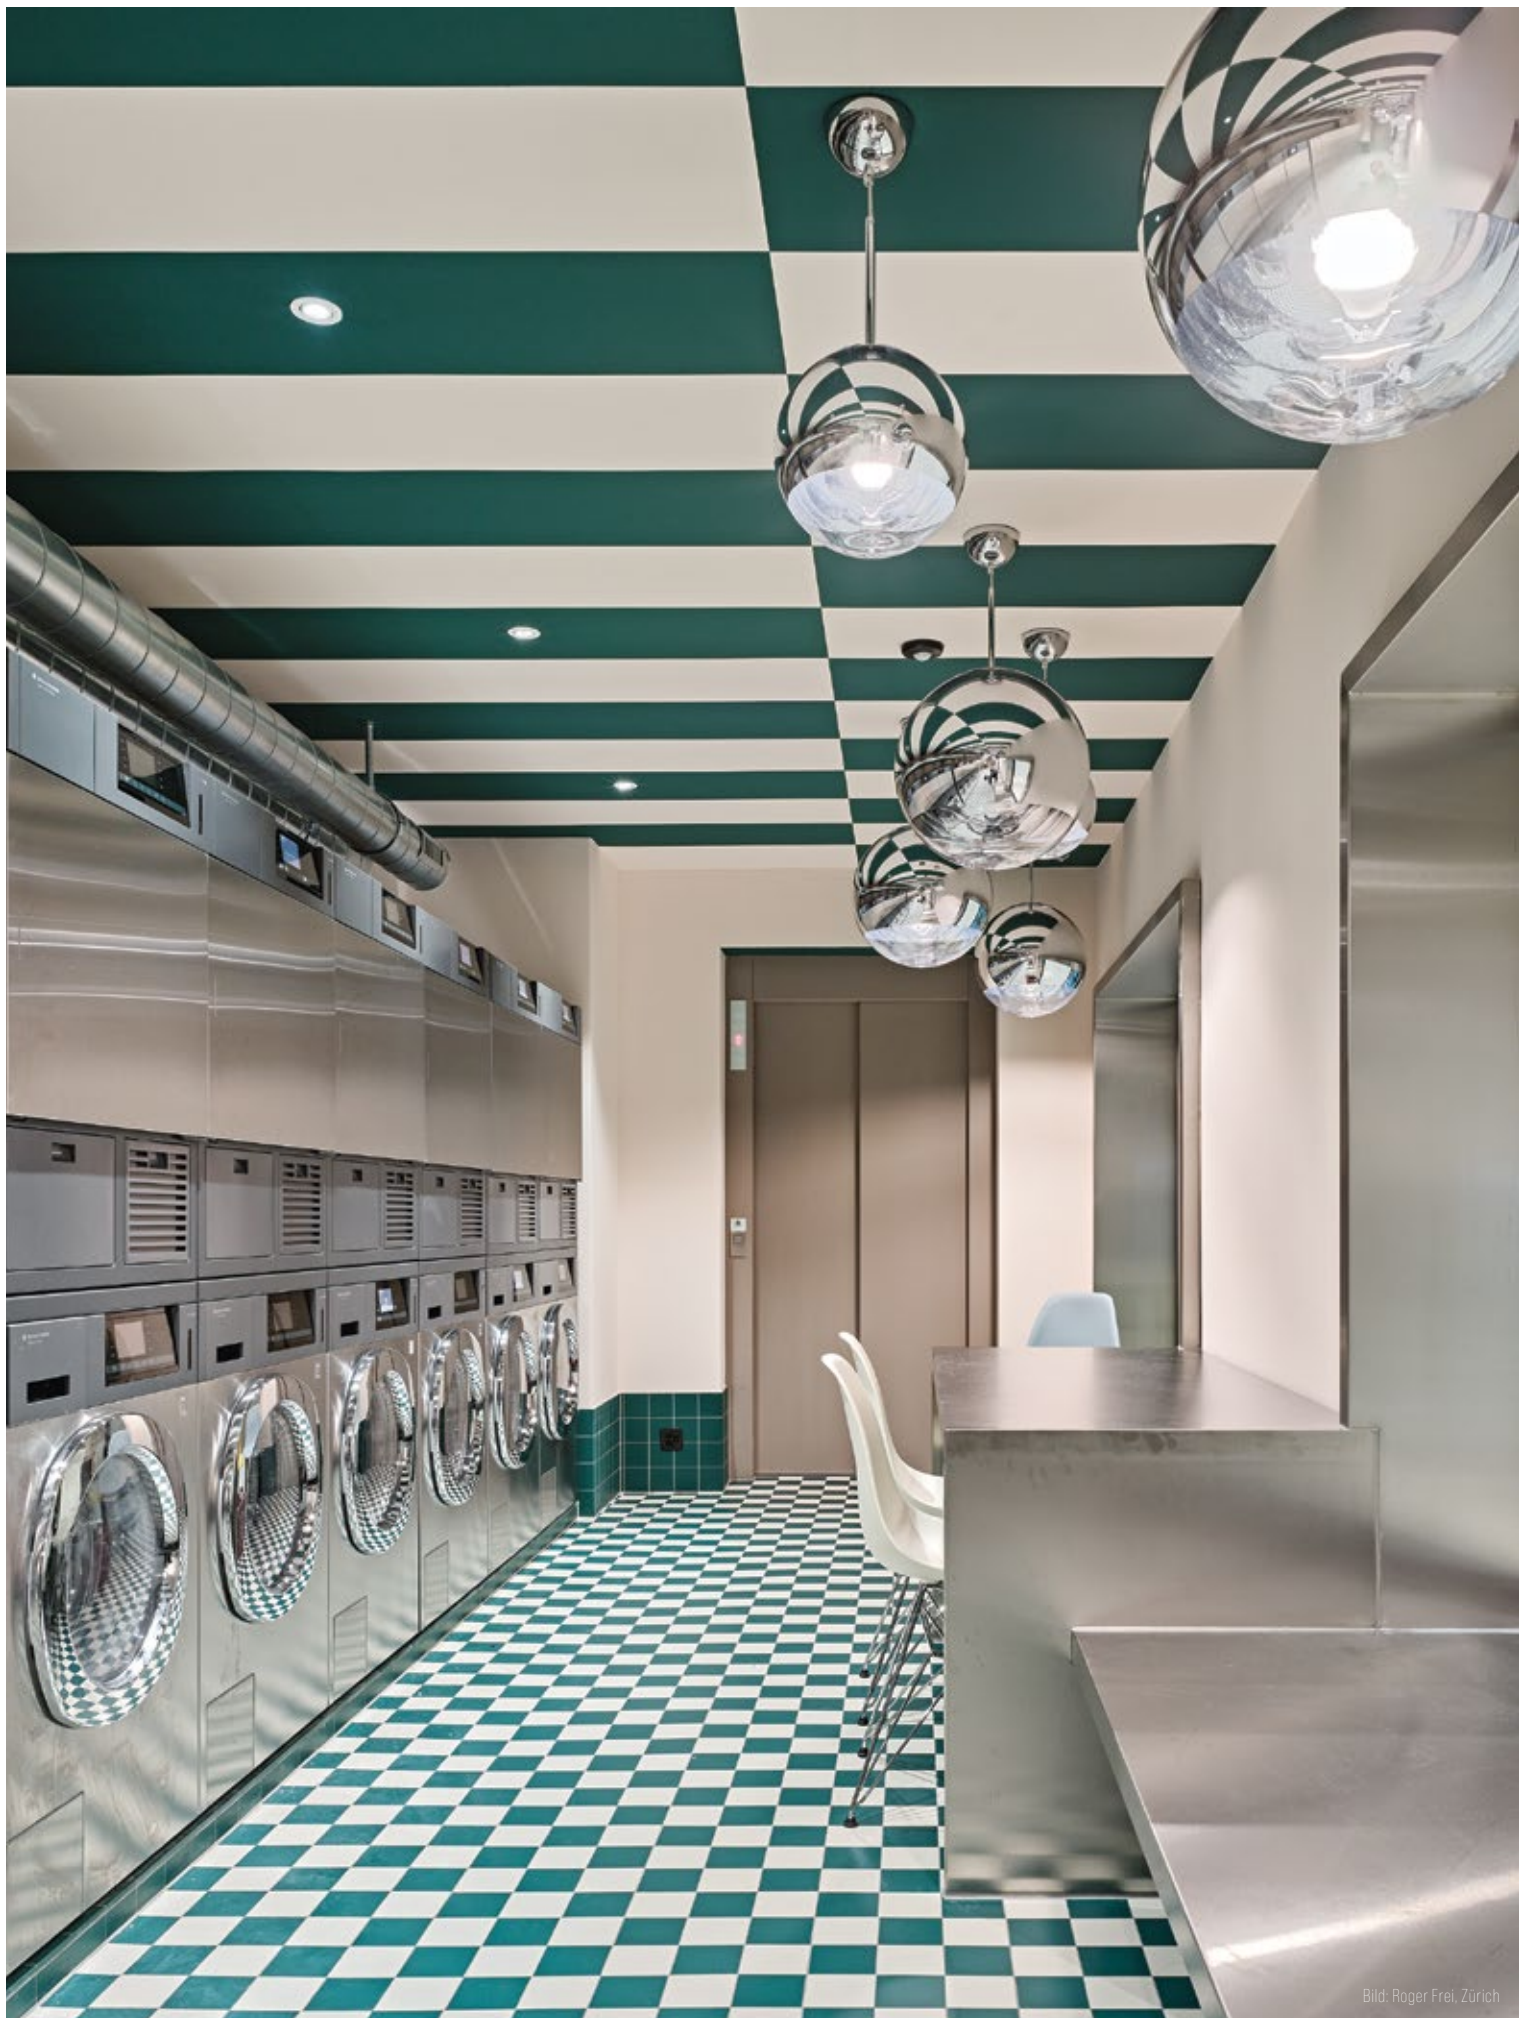

Kleiderausgabesysteme

Mit unseren cleveren Kleiderausgabesystemen garantieren Sie die Verfügbarkeit von Kleidung rund um die Uhr bei einem minimalen Arbeitsaufwand.

Bild: Roger Frei, Zürich

Das Konzept für die ideale Wäscherei